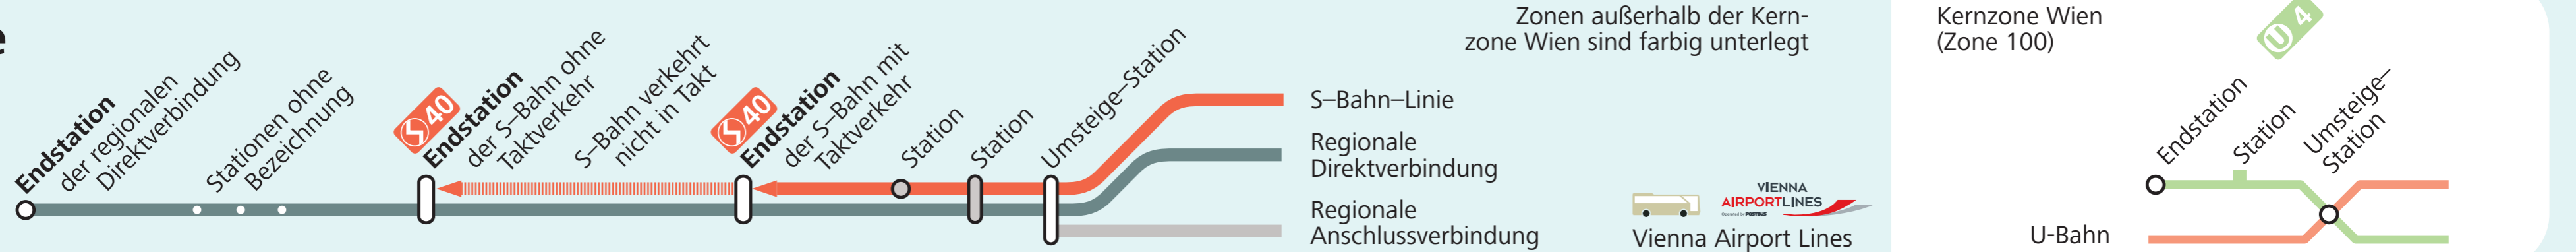

Netzplan 2008 Großraum Wien

Personenverkehr

Legende

© Simlinger/Krieg, Wien
Stand: 09. 12. 2007