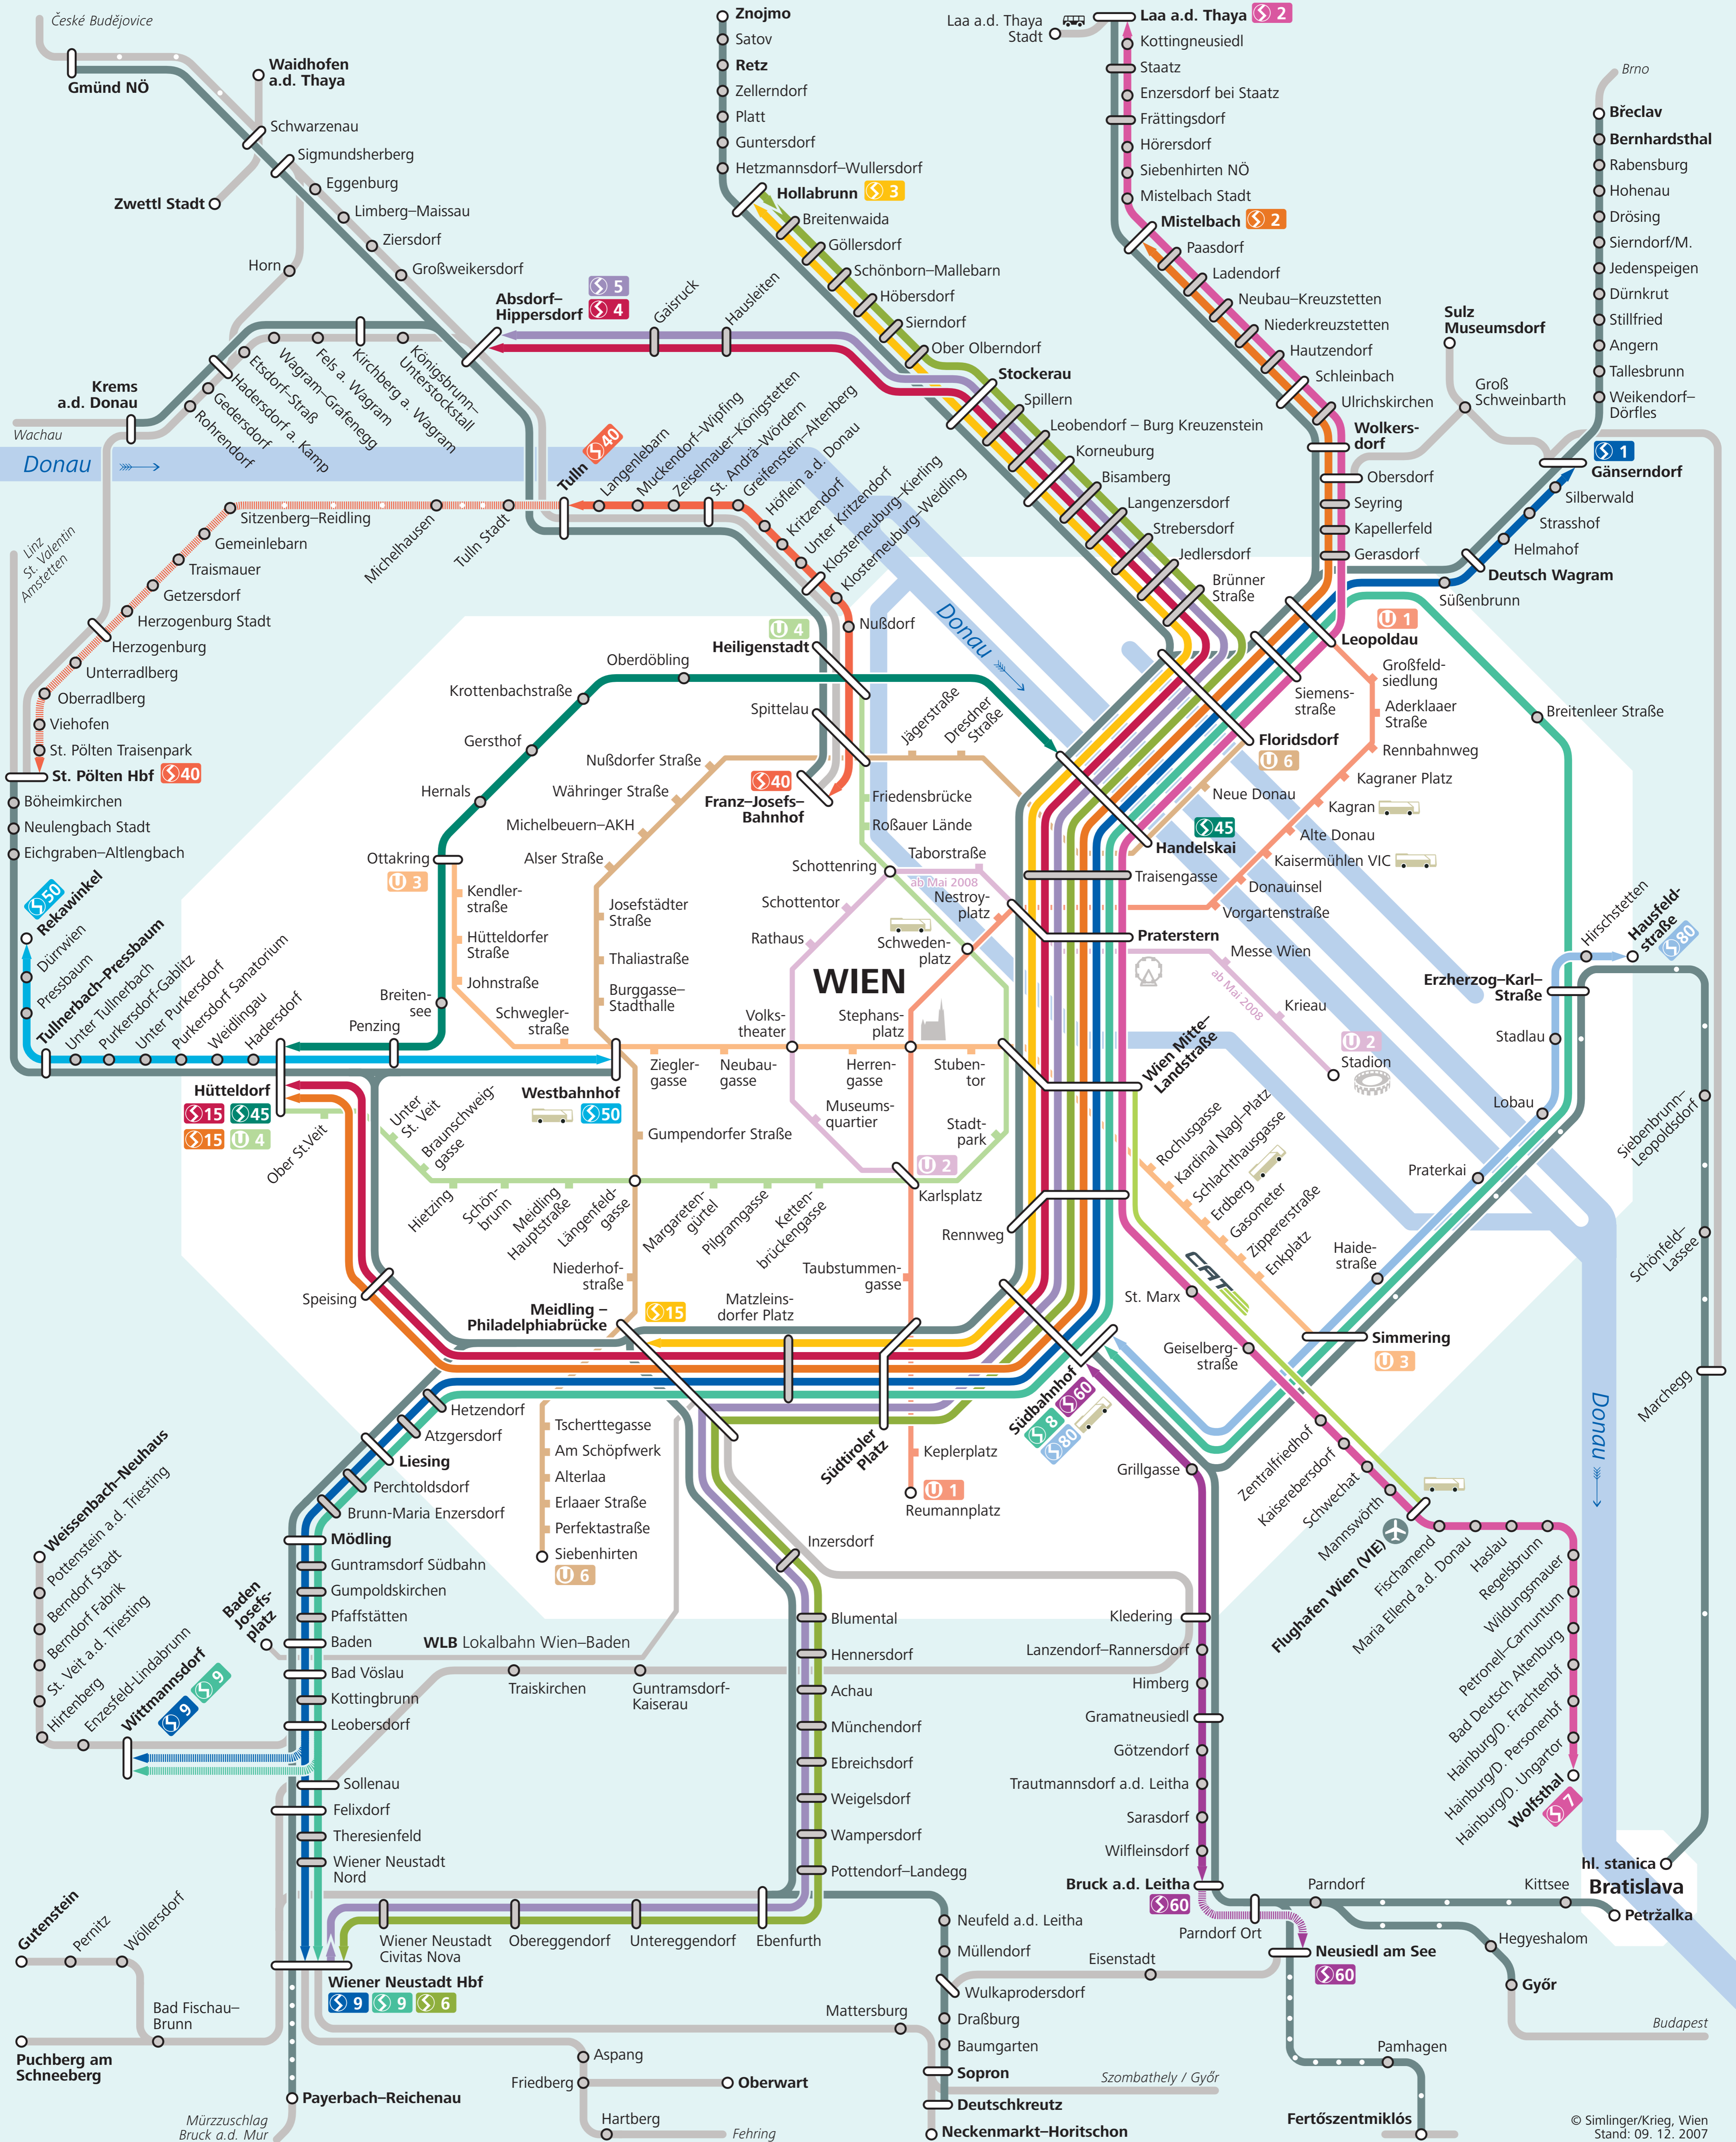

Netzplan 2008 Großraum Wien

Personenverkehr

Legende

© Simlinger/Krieg, Wien
Stand: 09. 12. 2007