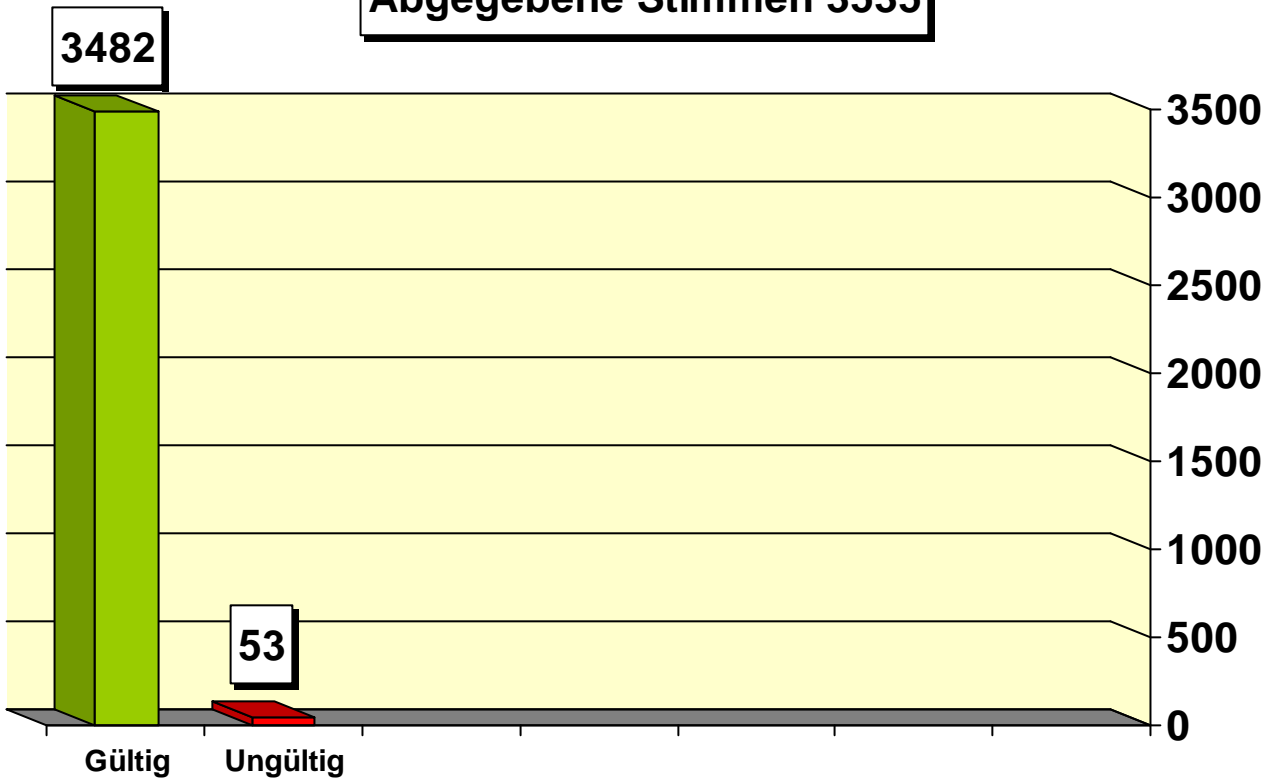

MARKTGEMEINDE PRESSBAUM – Wahlberichterstattung zur
LANDTAGSWAHL vom 09.März 2008

Abgegebene Stimmen 3535

Stimmen aufgeteilt nach Parteien

Parteistimmen in %

GEGENÜBERSTELLUNG

	Landtagswahl 2008		Landtagswahl 2003		Landtagswahl 1998	
	Stimmen	%	Stimmen	%	Stimmen	%
Wahlberechtigte	5903		5495		5423	
Abgegebene	3535	59,9	3131	57,0	3181	58,7
Ungültig	53		84		96	
Gültig	3482		3047		3085	
ÖVP	1870	53,7	1569	51,5	1344	43,8
SPÖ	629	18,1	768	25,2	698	22,6
GRÜNE	481	13,8	469	15,4	277	9,0
FPÖ	414	11,9	193	6,3	570	18,5
LIF	nicht kandidiert	nicht kandidiert	nicht kandidiert	nicht kandidiert	148	4,8
KPÖ	33	0,9	22	0,7	12	0,4
LPW	nicht kandidiert	nicht kandidiert	nicht kandidiert	nicht kandidiert	18	0,6
BGÖ	nicht kandidiert	nicht kandidiert	nicht kandidiert	nicht kandidiert	18	0,6
BZÖ	24	0,7	nicht kandidiert	nicht kandidiert	nicht kandidiert	nicht kandidiert
Die CHRISTEN	31	0,9	nicht kandidiert	nicht kandidiert	nicht kandidiert	nicht kandidiert
GRÜNÖ	nicht kandidiert	nicht kandidiert	26	0,9	nicht kandidiert	nicht kandidiert