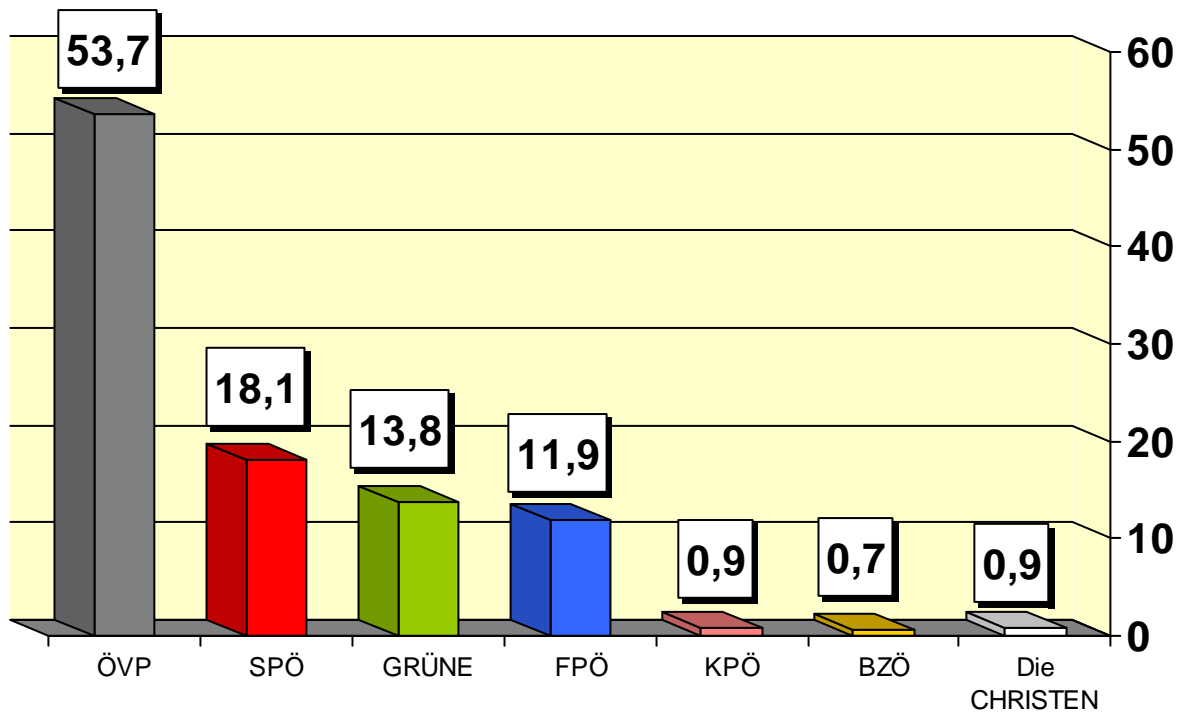

MARKTGEMEINDE PRESSBAUM – Wahlberichterstattung zur
LANDTAGSWAHL vom 09.März 2008

Abgegebene Stimmen 3535

Stimmen aufgeteilt nach Parteien

Parteistimmen in %

GEGENÜBERSTELLUNG

	Landtagswahl 2008		Landtagswahl 2003		Landtagswahl 1998	
	Stimmen	%	Stimmen	%	Stimmen	%
Wahlberechtigte	5903		5495		5423	
Abgegebene	3535	59,9	3131	57,0	3181	58,7
Ungültig	53		84		96	
Gültig	3482		3047		3085	
ÖVP	1870	53,7	1569	51,5	1344	43,8
SPÖ	629	18,1	768	25,2	698	22,6
GRÜNE	481	13,8	469	15,4	277	9,0
FPÖ	414	11,9	193	6,3	570	18,5
LIF	nicht kandidiert	nicht kandidiert	nicht kandidiert	nicht kandidiert	148	4,8
KPÖ	33	0,9	22	0,7	12	0,4
LPW	nicht kandidiert	nicht kandidiert	nicht kandidiert	nicht kandidiert	18	0,6
BGÖ	nicht kandidiert	nicht kandidiert	nicht kandidiert	nicht kandidiert	18	0,6
BZÖ	24	0,7	nicht kandidiert	nicht kandidiert	nicht kandidiert	nicht kandidiert
Die CHRISTEN	31	0,9	nicht kandidiert	nicht kandidiert	nicht kandidiert	nicht kandidiert
GRÜNÖ	nicht kandidiert	nicht kandidiert	26	0,9	nicht kandidiert	nicht kandidiert