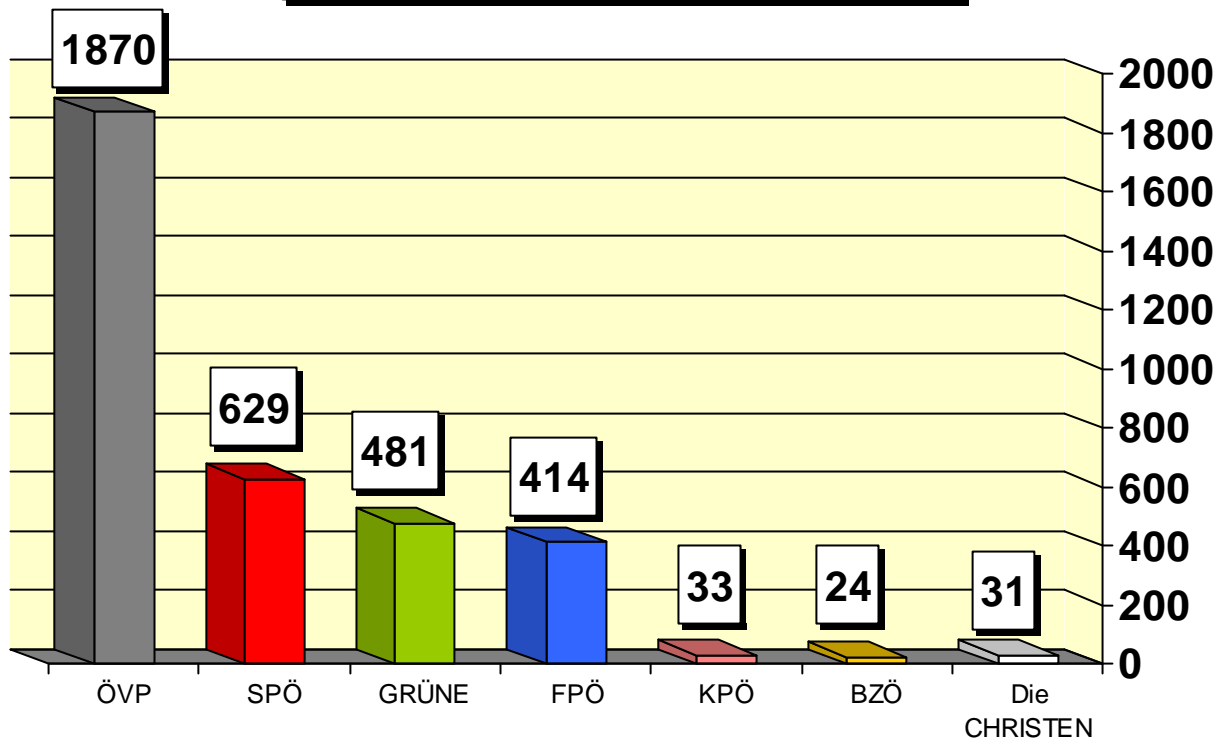

MARKTGEMEINDE PRESSBAUM – Wahlberichterstattung zur
LANDTAGSWAHL vom 09.März 2008

Abgegebene Stimmen 3535

Stimmen aufgeteilt nach Parteien

Parteistimmen in %

GEGENÜBERSTELLUNG

	Landtagswahl 2008		Landtagswahl 2003		Landtagswahl 1998	
	Stimmen	%	Stimmen	%	Stimmen	%
Wahlberechtigte	5903		5495		5423	
Abgegebene	3535	59,9	3131	57,0	3181	58,7
Ungültig	53		84		96	
Gültig	3482		3047		3085	
ÖVP	1870	53,7	1569	51,5	1344	43,8
SPÖ	629	18,1	768	25,2	698	22,6
GRÜNE	481	13,8	469	15,4	277	9,0
FPÖ	414	11,9	193	6,3	570	18,5
LIF	nicht kandidiert	nicht kandidiert	nicht kandidiert	nicht kandidiert	148	4,8
KPÖ	33	0,9	22	0,7	12	0,4
LPW	nicht kandidiert	nicht kandidiert	nicht kandidiert	nicht kandidiert	18	0,6
BGÖ	nicht kandidiert	nicht kandidiert	nicht kandidiert	nicht kandidiert	18	0,6
BZÖ	24	0,7	nicht kandidiert	nicht kandidiert	nicht kandidiert	nicht kandidiert
Die CHRISTEN	31	0,9	nicht kandidiert	nicht kandidiert	nicht kandidiert	nicht kandidiert
GRÜNÖ	nicht kandidiert	nicht kandidiert	26	0,9	nicht kandidiert	nicht kandidiert