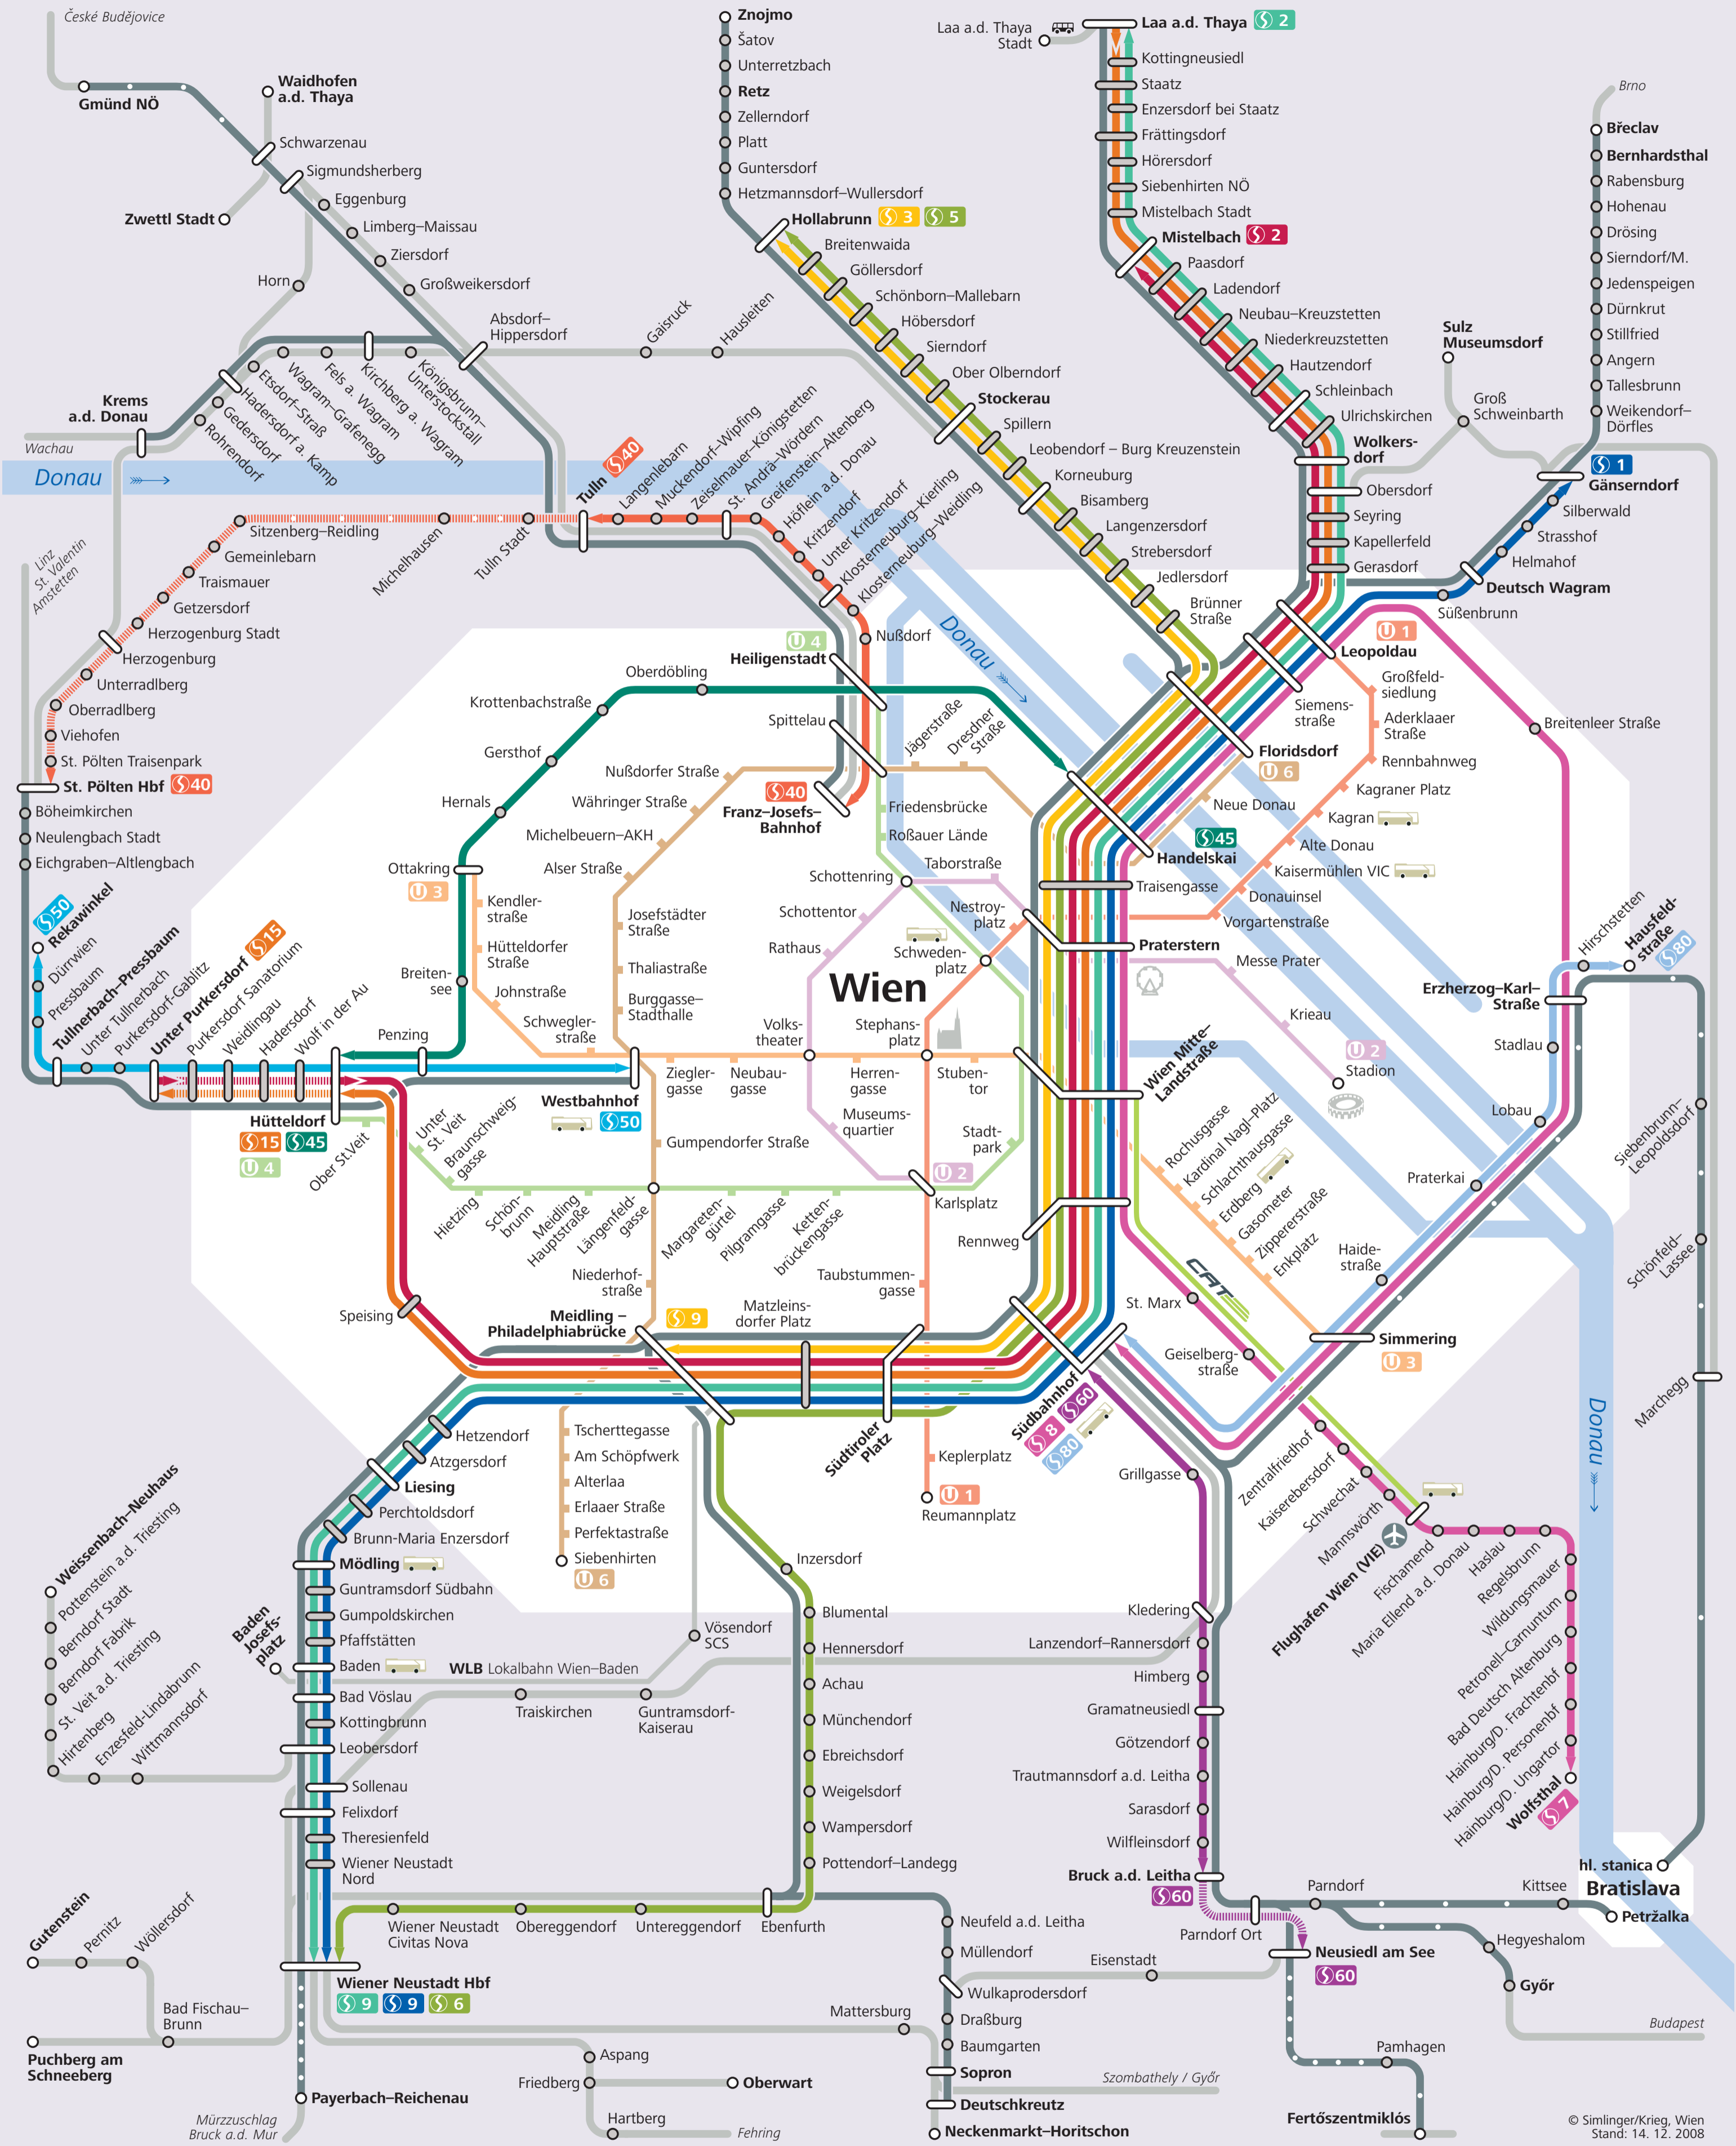

Netzplan 2009 Großraum Wien

© Simlinger/Krieg, Wien Stand: 14. 12. 2008

Legende